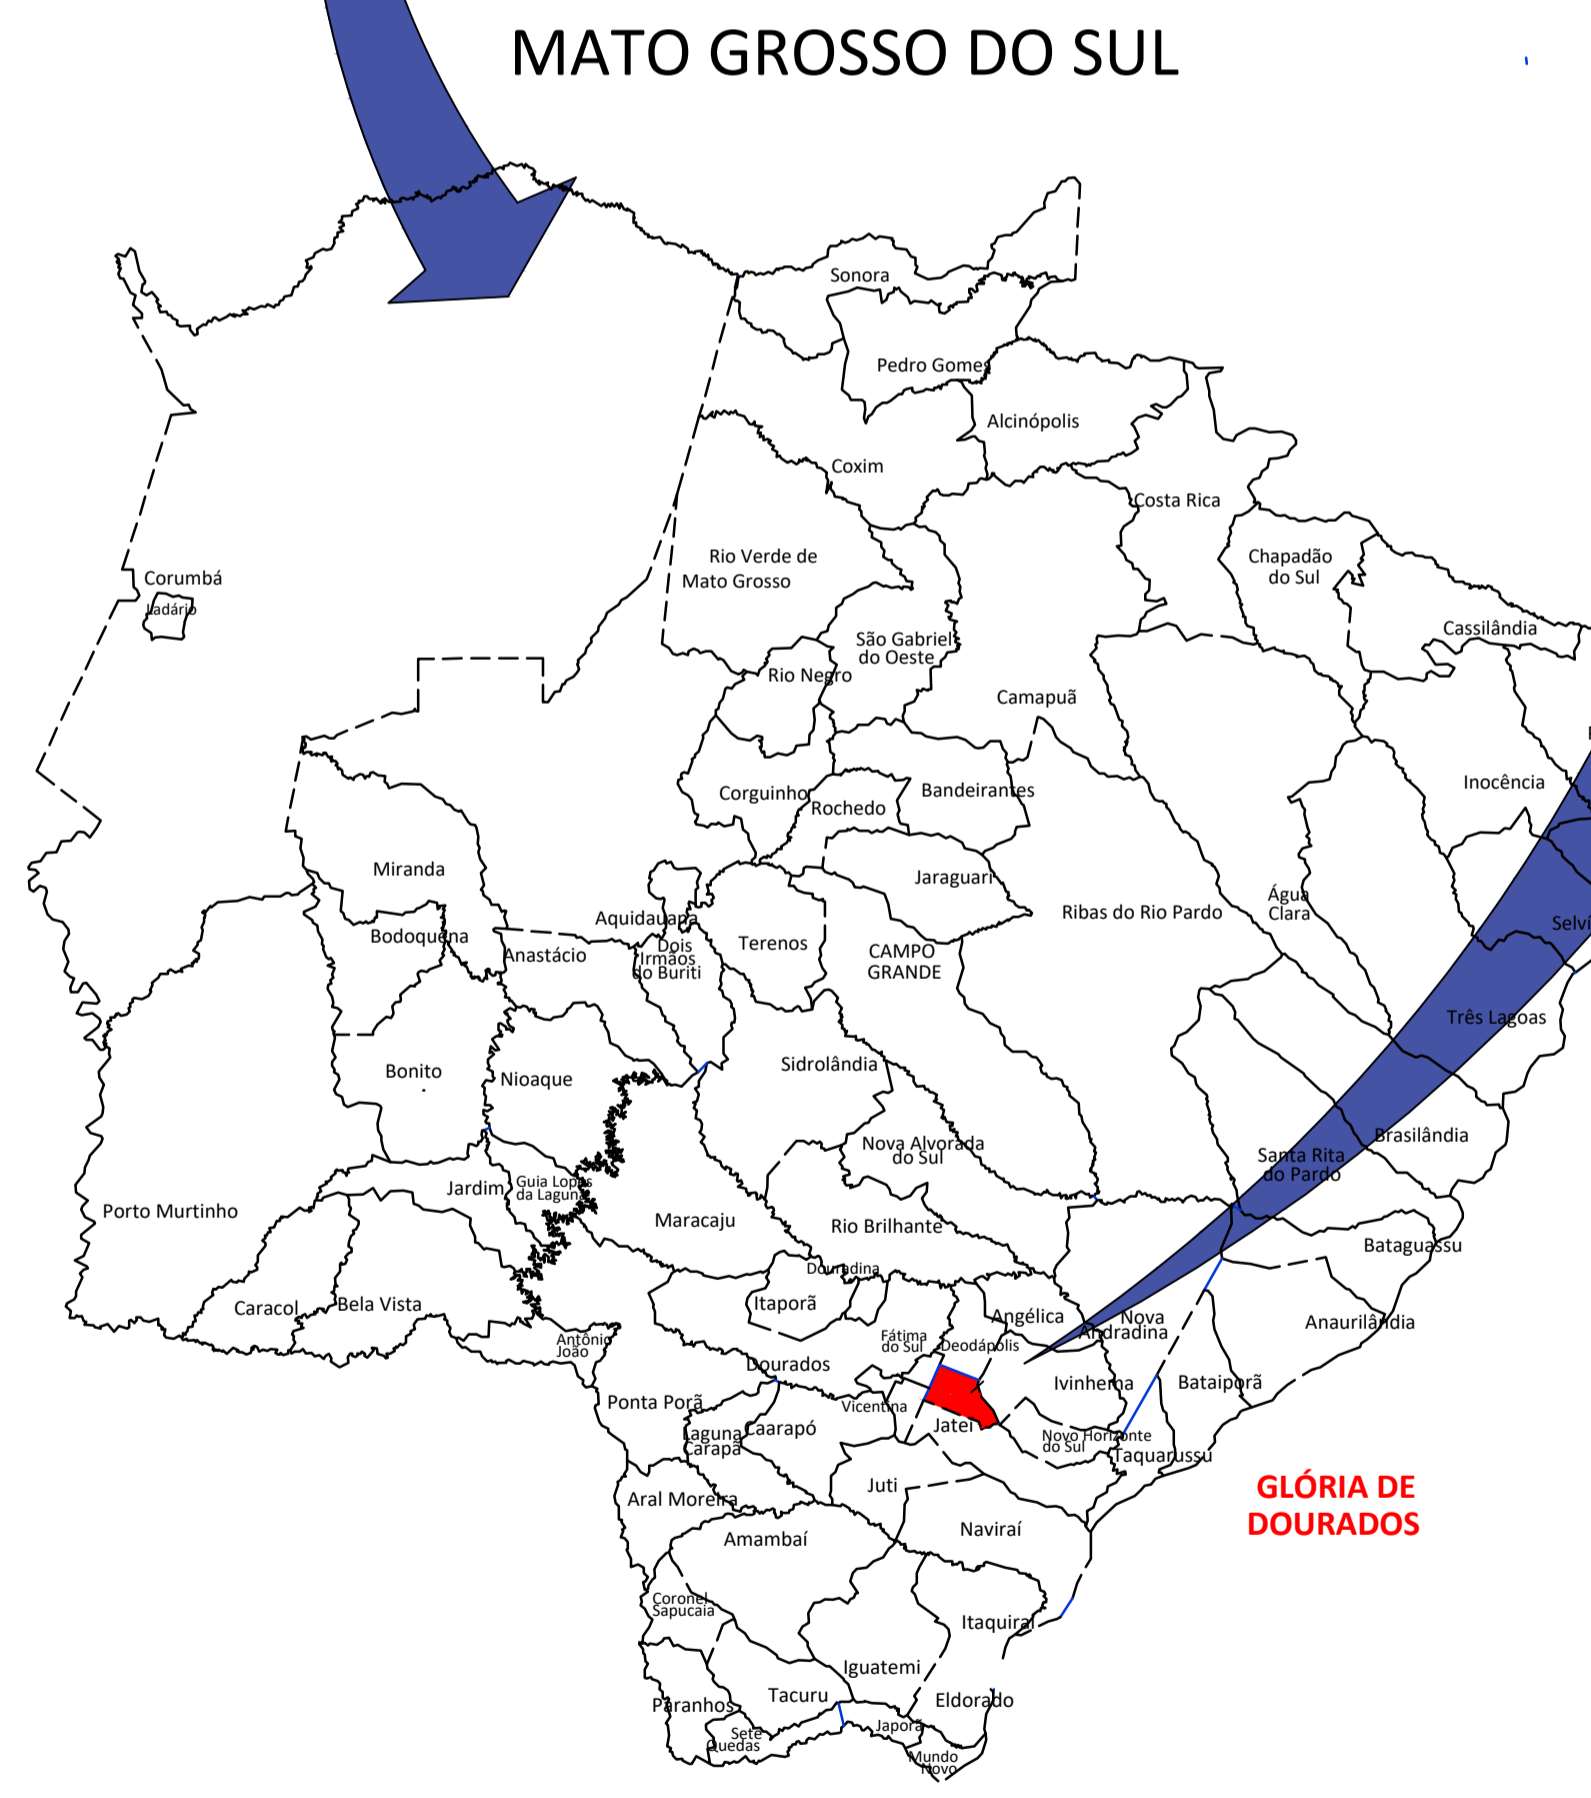

MAPA DE LOCALIZAÇÃO - DA OBRA DE REFORMA E CONSTRUÇÃO DE VESTIÁRIOS DA QUADRA POLIESPORTIVA ESCOLA MUNICIPAL MARINHA DO BRASIL Á EXECUTAR.

PERÍMETRO URBANO
GLÓRIA DE DOURADOS/MS

COORDENADA GEOGRÁFICA
LAT: 22°25'23.30"S
LONG: 54°14'16.50"O

OBRA DE REFORMA E CONSTRUÇÃO DE VESTIÁRIOS DA QUADRA POLIESPORTIVA ESCOLA MUNICIPAL MARINHA DO BRASIL.

TÍTULO: MAPA DE LOCALIZAÇÃO DE OBRA DE REFORMA E CONSTRUÇÃO DE VESTIÁRIOS.			
FRANCHA: LOCAL DA OBRA DE REFORMA E CONSTRUÇÃO DE VESTIÁRIOS DA QUADRA POLIESPORTIVA DA ESCOLA MUNICIPAL MARINHA DO BRASIL.			
PROPRIETÁRIO: PREFEITURA MUNICIPAL DE GLÓRIA DE DOURADOS - MS			
LOCAL: RUA RIO BRILHANTE ESQ. COM A RUA RIO GRANDE DO SUL MUNICÍPIO DE GLÓRIA DE DOURADOS - MS			
ESCALA: INDICADA	DATA: 028 / 04 / 2021	DESENHO: PAULO	FOLHA: 01
ASS. PROPRIETÁRIO: PREFEITURA MUNICIPAL DE GLÓRIA DE DOURADOS - MS.		RESPONSÁVEL TÉCNICO: ENGº CIVIL - PAULO CARLOS SILVA JUNIOR CREA Nº 27.894 D/PR. - VISTO Nº 8981 - MS.	