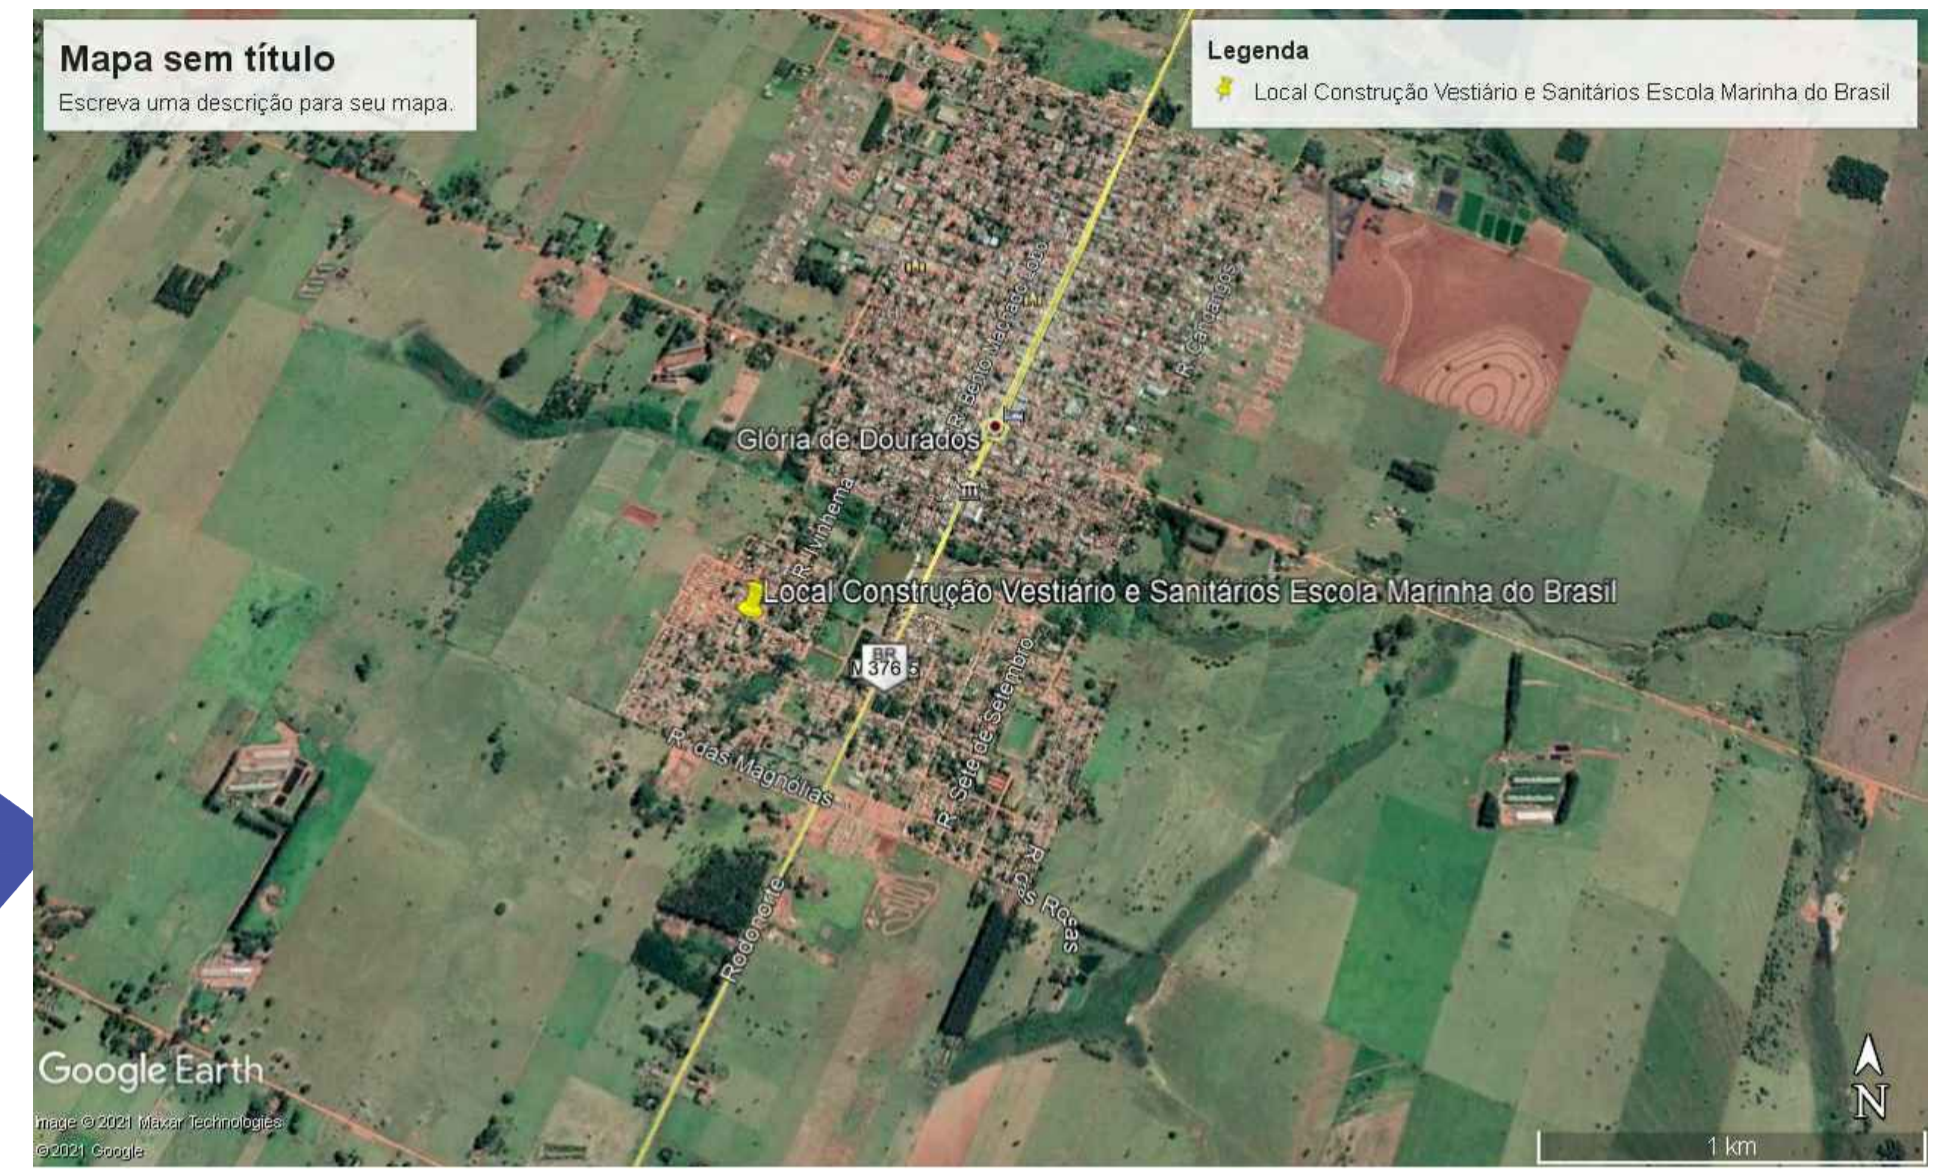

MAPA DE LOCALIZAÇÃO - DA OBRA DE REFORMA E CONSTRUÇÃO DE VESTIÁRIOS DA QUADRA POLIESPORTIVA ESCOLA MUNICIPAL MARINHA DO BRASIL Á EXECUTAR.

PERÍMETRO URBANO
GLÓRIA DE DOURADOS/MS

COORDENADA GEOGRÁFICA
LAT: 22°25'23.30"S
LONG: 54°14'16.50"O

OBRA DE REFORMA E CONSTRUÇÃO DE VESTIÁRIOS DA QUADRA POLIESPORTIVA ESCOLA MUNICIPAL MARINHA DO BRASIL.

TÍTULO: MAPA DE LOCALIZAÇÃO DE OBRA DE REFORMA E CONSTRUÇÃO DE VESTIÁRIOS.			
FRANCHA: LOCAL DA OBRA DE REFORMA E CONSTRUÇÃO DE VESTIÁRIOS DA QUADRA POLIESPORTIVA DA ESCOLA MUNICIPAL MARINHA DO BRASIL.			
PROPRIETÁRIO: PREFEITURA MUNICIPAL DE GLÓRIA DE DOURADOS - MS			
LOCAL: RUA RIO BRILHANTE ESQ. COM A RUA RIO GRANDE DO SUL MUNICÍPIO DE GLÓRIA DE DOURADOS - MS			
ESCALA: INDICADA	DATA: 028 / 04 / 2021	DESENHO: PAULO	FOLHA: 01
ASS. PROPRIETÁRIO: PREFEITURA MUNICIPAL DE GLÓRIA DE DOURADOS - MS.		RESPONSÁVEL TÉCNICO: ENGº CIVIL - PAULO CARLOS SILVA JUNIOR CREA Nº 27.894 D/PR. - VISTO Nº 8981 - MS.	